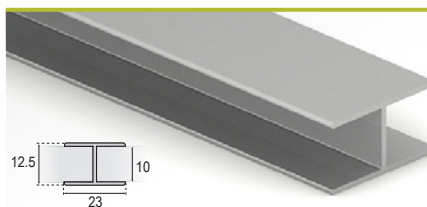

Armarios puertas correderas. Perfiles 10 y 16 mm.

Perfil Tirador 10 mm.

Anodizados

Plata Mate Ref. **F27154**

Lacados

Blanco Ref. **F27153**

Embalaje 18 barras de 5,2 mts.

Anodizados

Plata Mate Ref. **F29604**

Lacados

Blanco Ref. **F29603**

Embalaje 18 barras de 5,2 mts.

Perfil "U"

Anodizados

Plata Mate Ref. **F29654**

Lacados

Blanco Ref. **F29653**

Embalaje 24 barras de 6 mts.

Perfil "H"

Anodizados

Plata Mate Ref. **F29704**

Lacados

Blanco Ref. **F29703**

Embalaje 24 barras de 6 mts.