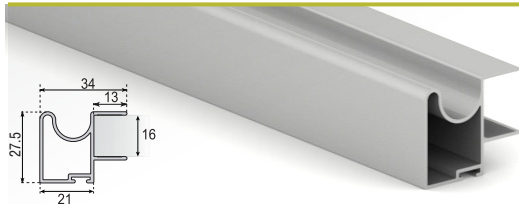

Perfil Tirador 16 mm.

Anodizados

Plata Mate Ref. **F29754**

Lacados

Blanco Ref. **F29753**

Embalaje 18 barras de 5,2 mts.