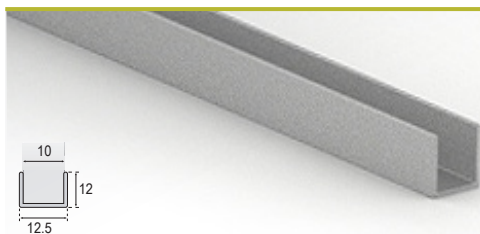

Armarios puertas correderas. Perfiles 10 y 16 mm.

Perfil Tirador 10 mm.

Anodizados

Plata Mate Ref. **F27154**

Lacados

Blanco Ref. **F27153**

Embalaje 18 barras de 5,2 mts.

Anodizados

Plata Mate Ref. **F29604**

Lacados

Blanco Ref. **F29603**

Embalaje 18 barras de 5,2 mts.

Perfil "U"

Anodizados

Plata Mate Ref. **F29654**

Lacados

Blanco Ref. **F29653**

Embalaje 24 barras de 6 mts.

Perfil "H"

Anodizados

Plata Mate Ref. **F29704**

Lacados

Blanco Ref. **F29703**

Embalaje 24 barras de 6 mts.

Perfil Tirador 16 mm.

Anodizados

Plata Mate Ref. **F29754**

Lacados

Blanco Ref. **F29753**

Embalaje 18 barras de 5,2 mts.

Perfil "U"

Anodizados