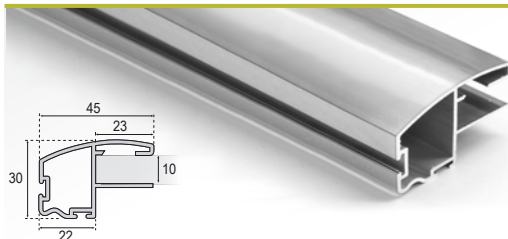

Armarios puertas correderas. Perfiles 10 y 16 mm.

Perfil Tirador 10 mm.

Anodizados

Plata Mate Ref. **F27154**

Lacados

Blanco Ref. **F27153**

Embalaje 18 barras de 5,2 mts.

Anodizados

Plata Mate Ref. **F29604**

Lacados

Blanco Ref. **F29603**

Embalaje 18 barras de 5,2 mts.

Perfil "U"

Anodizados

Plata Mate Ref. **F29654**

Lacados

Blanco Ref. **F29653**

Embalaje 24 barras de 6 mts.

Perfil "H"

Anodizados

Plata Mate Ref. **F29704**

Lacados

Blanco Ref. **F29703**

Embalaje 24 barras de 6 mts.