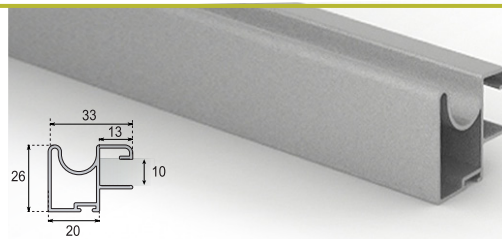

Armarios puertas correderas. Perfiles 10 y 16 mm.

Perfil Tirador 10 mm.

Anodizados

Plata Mate Ref. **F27154**

Lacados

Blanco Ref. **F27153**

Embalaje 18 barras de 5,2 mts.

Anodizados

Plata Mate Ref. **F29604**

Lacados

Blanco Ref. **F29603**

Embalaje 18 barras de 5,2 mts.

Perfil "U"

Anodizados

Plata Mate Ref. **F29654**

Lacados

Blanco Ref. **F29653**

Embalaje 24 barras de 6 mts.

Perfil "H"

Anodizados

Plata Mate Ref. **F29704**

Lacados

Blanco Ref. **F29703**

Embalaje 24 barras de 6 mts.

Perfil Tirador 16 mm.

Anodizados

Plata Mate Ref. **F29754**

Lacados

Blanco Ref. **F29753**

Embalaje 18 barras de 5,2 mts.

Perfil "U"

Anodizados