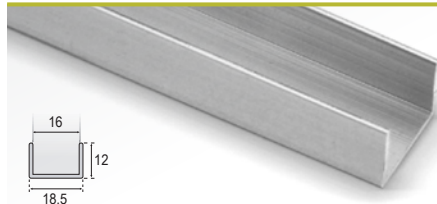

Perfil Tirador 16 mm.

Anodizados

Plata Mate Ref. **F29754**

Lacados

Blanco Ref. **F29753**

Embalaje 18 barras de 5,2 mts.

Perfil "U"

Anodizados

Plata Mate Ref. **F27304**

Lacados

Blanco Ref. **F27303**

Embalaje 24 barras de 6 mts.

Perfil "H"

Anodizados

Plata Mate Ref. **F27354**

Lacados