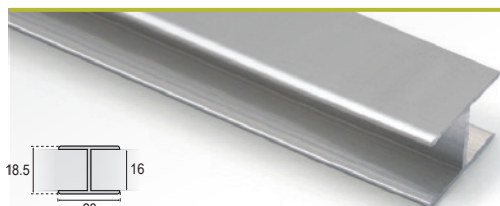

Perfil Tirador 16 mm.

Anodizados

Plata Mate Ref. **F29754**

Lacados

Blanco Ref. **F29753**

Embalaje 18 barras de 5,2 mts.

Perfil "U"

Anodizados

Plata Mate Ref. **F27304**

Lacados

Blanco Ref. **F27303**

Embalaje 24 barras de 6 mts.

Perfil "H"

Anodizados

Plata Mate Ref. **F27354**

Lacados