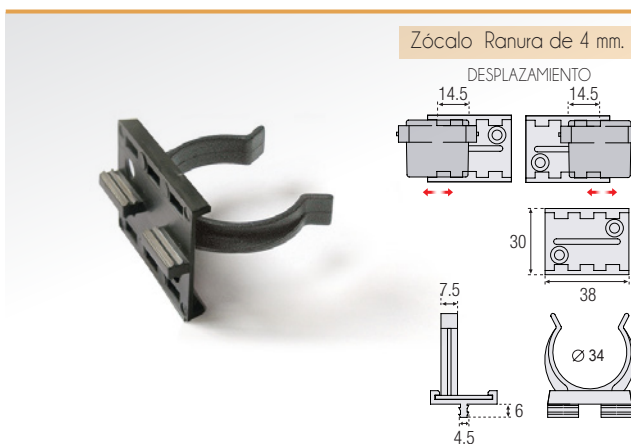

Pinzas

Pinzas Corredera

Negra Ref. **97ABS**
Embalaje 2800 Uds.

Pinzas Corredera con pivote

Negra Ref. **97ABC** **NOVEDAD** **94ABC**
Embalaje 2800 Uds. 2800 Uds.

Pinzas Corredera ranurada

Negra Ref. **97ABR**
Embalaje 2800 Uds.

Pinzas con Pivote

Negra Ref. **97ABP**
Embalaje 2800 Uds.

Pinzas Madera

Negra Ref. **97ABMD**
Embalaje 2800 Uds.

Pinzas Aluminio

Negra Ref. **97ABAF**
Embalaje 2800 Uds.