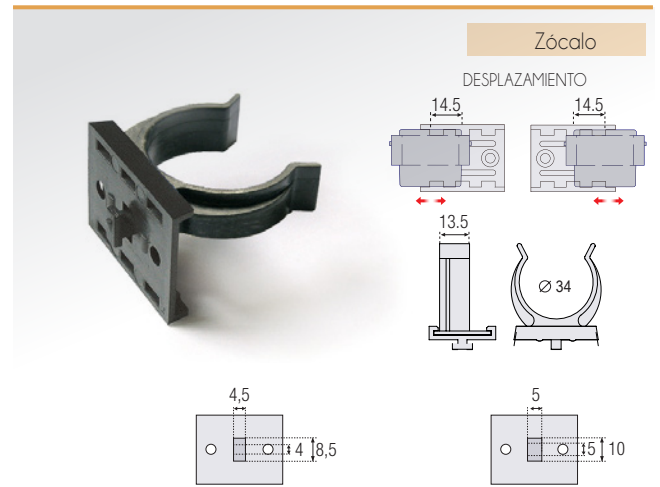

Pinzas

Pinzas Corredera

Negra Ref. **97ABS**
Embalaje 2800 Uds.

Pinzas Corredera con pivote

Negra Ref. **97ABC** **NOVEDAD** **94ABC**
Embalaje 2800 Uds. 2800 Uds.

Pinzas Corredera ranurada

Negra Ref. **97ABR**
Embalaje 2800 Uds.

Pinzas con Pivote

Negra Ref. **97ABP**
Embalaje 2800 Uds.

Pinzas Madera

Negra Ref. **97ABMD**
Embalaje 2800 Uds.

Pinzas Aluminio

Negra Ref. **97ABAF**
Embalaje 2800 Uds.