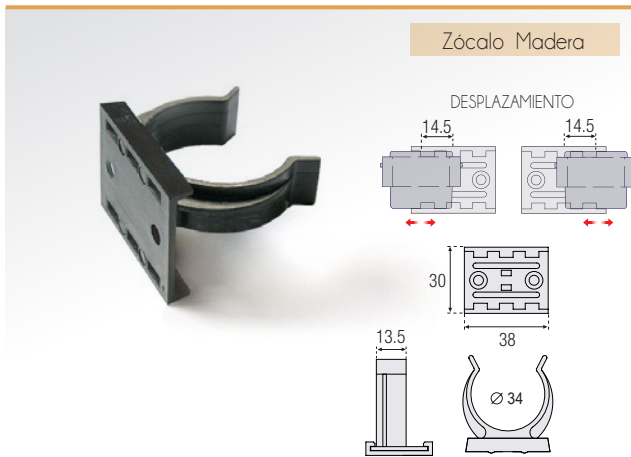

Pinzas

Pinzas Corredera

Negra Ref. **97ABS**
Embalaje 2800 Uds.

Pinzas Corredera con pivote

Negra Ref. **97ABC** **NOVEDAD** **94ABC**
Embalaje 2800 Uds. 2800 Uds.

Pinzas Corredera ranurada

Negra Ref. **97ABR**
Embalaje 2800 Uds.

Pinzas con Pivote

Negra Ref. **97ABP**
Embalaje 2800 Uds.

Pinzas Madera

Negra Ref. **97ABMD**
Embalaje 2800 Uds.

Pinzas Aluminio

Negra Ref. **97ABAF**
Embalaje 2800 Uds.