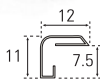

Perfiles

Perfil de aluminio Adhesivo

PERFILES

ESCUADRAS

Blanco	F18001
Negro	F18002
Gris	F18003
Plata	F18004
Haya	F18005
Cerezo	F18006

F18101
F18102
F18103
F18104
F18105
F18106

Embalaje 225 metros - Longitud Perfil: 3 metros

Escuadras: 400 Uds.

Cinta adhesiva a 2 caras

Perfil Vitrina Aluminio

Perfil de plástico adhesivo para Trasera

BISEL

R10

PERFIL TRASERA FLEX

Blanco	Ref.	F18201
Roble	Ref.	
Gris	Ref.	F18210
Nogal	Ref.	
Haya	Ref.	
Marrón	Ref.	F18200