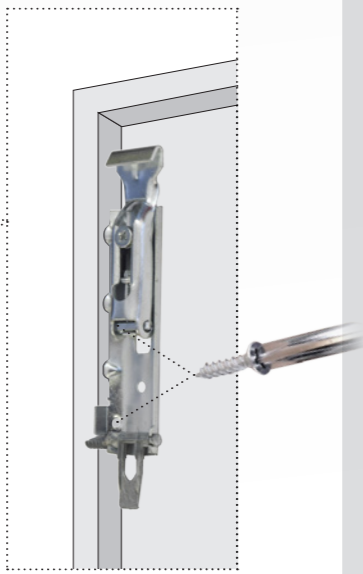

Juego colgador oculto para Módulo Cocina

16 ó 19 mm.
65 Kg.

NOVEDAD
MODELO PATENTADO

Versión seguridad:
Evita descuelgues involuntarios.

Debe atornillar un tornillo de $\varnothing 3.5 \times 20$ en el agujero de fijación indicado, para seguridad de carga

Regulación PROFUNDIDAD 8 mm.

Regulación ALTURA ± 8 mm.

Mínimo montaje para pegar el módulo al techo.

Juego Colgador CON CHAPA

Ref.	C2020
Ref.	C2021
Embalaje	50 Sets

Mecanización Trasera Módulo:
Un agujero mínimo de $\varnothing 18$ mm. Aconsejamos $\varnothing 25$ mm.