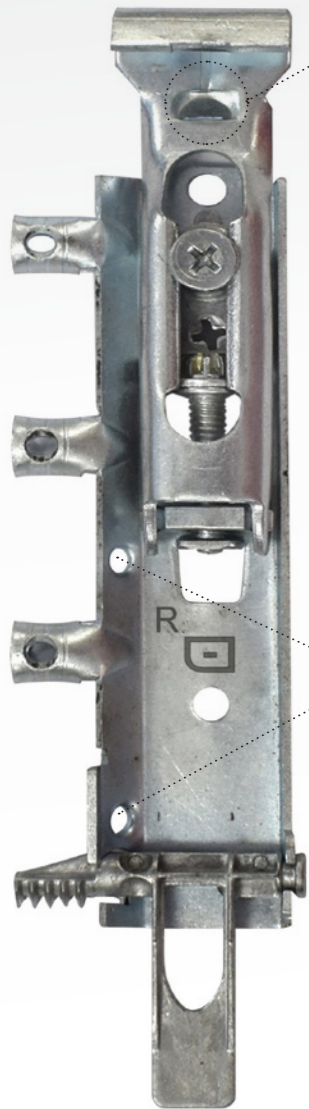

Juego colgador oculto para Módulo Cocina

16 ó 19 mm.
65 Kg.

NOVEDAD
MODELO PATENTADO

Versión seguridad:
Evita descuelgues involuntarios.

Debe atornillar un tornillo de $\varnothing 3.5 \times 20$ en el agujero de fijación indicado, para seguridad de carga

Regulación PROFUNDIDAD 8 mm.

Regulación ALTURA ± 8 mm.

Mínimo montaje para pegar el módulo al techo.

Juego Colgador CON CHAPA

Ref.	C2020
Ref.	C2021
Embalaje	50 Sets

Mecanización Trasera Módulo:
Un agujero mínimo de $\varnothing 18$ mm. Aconsejamos $\varnothing 25$ mm.

AIDIMME

Colgador módulo cocina bivalente

AIDIMME 80 Kg.

REGULACIÓN
8 11

Blanco	Ref.	DC220
Marrón	Ref.	DC238
Embalaje		200 Uds.

Chapa pared cuadrada

Acero	Ref.	C5
Embalaje		500 Uds.

Chapa pared

Acero	Ref.	C6
Embalaje		500 Uds.

Colgador chapa escuadra

AIDIMME 60 Kg.

Acero	Ref.	C3
Embalaje		800 Uds.

Barra Colgador

2.100

Acero	Ref.	F21300
Embalaje		25 Uds.

Chapa pared doble