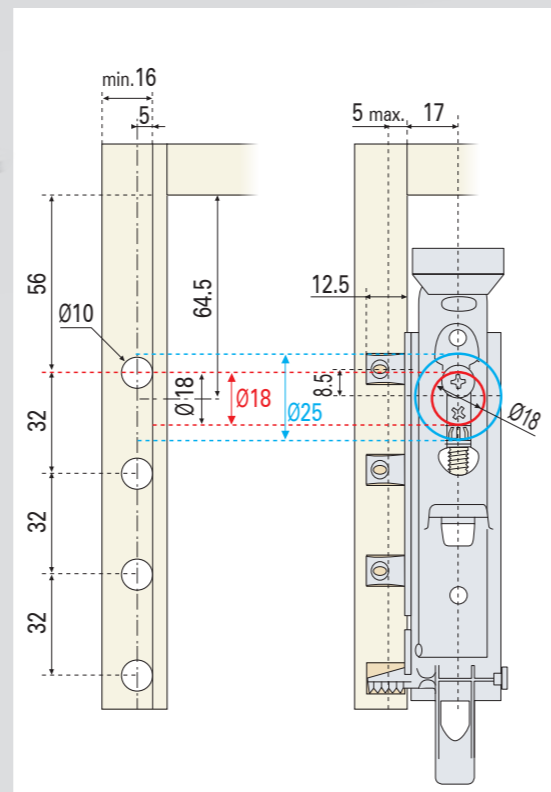

Regulación PROFUNDIDAD 8 mm.

Regulación ALTURA ± 8 mm.

Mínimo montaje para pegar el módulo al techo.

Juego Colgador CON CHAPA

Ref.	C2020
Ref.	C2021
Embalaje	50 Sets

Mecanización Trasera Módulo:
Un agujero mínimo de $\varnothing 18$ mm. Aconsejamos $\varnothing 25$ mm.