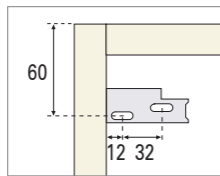

Regulación PROFUNDIDAD 8 mm.

Regulación ALTURA ± 8 mm.

Mínimo montaje para pegar el módulo al techo.

Juego Colgador CON CHAPA

Ref.	C2020
Ref.	C2021
Embalaje	50 Sets

Mecanización Trasera Módulo:
Un agujero mínimo de $\varnothing 18$ mm. Aconsejamos $\varnothing 25$ mm.