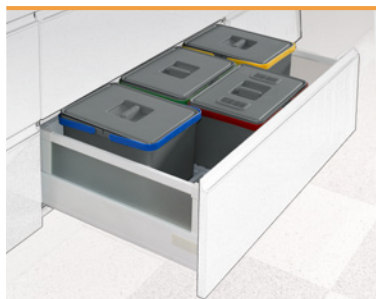

Interiorismo cajones Modulbox

1.2.3 INTERIORISMO MB PLUS

Contenedor residuos Metrópolis 12 + 12 L.

Medida cubos:

60

12 + 12 L.

Gris	Ref.	F33053
Embalaje		1 Ud.

Contenedor residuos Metrópolis 12 + 12 + 12 L.

Medida cubos:

80

12 + 12 + 2 L.

Gris	Ref.	F33054
Embalaje		1 Ud.

Contenedor residuos Metrópolis 12 + 12 + 12 + 12 L.

Medida cubos:

90

12 + 12 + 12 + 12 L.

Gris	Ref.	F33055
Embalaje		1 Ud.

Montaje Mínimo Requerido