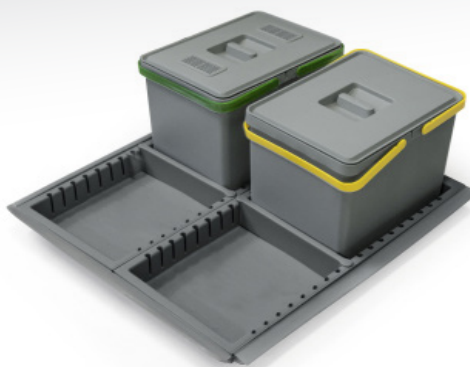

Interiorismo cajones Modulbox

1.2.3 INTERIORISMO MB PLUS

Contenedor residuos Metrópolis 12 + 12 L.

Medida cubos:

60

12 + 12 L.

Gris	Ref.	F33053
Embalaje		1 Ud.

Contenedor residuos Metrópolis 12 + 12 + 12 L.

Medida cubos:

80

12 + 12 + 2 L.

Gris	Ref.	F33054
Embalaje		1 Ud.

Contenedor residuos Metrópolis 12 + 12 + 12 + 12 L.

Medida cubos:

90

12 + 12 + 12 + 12 L.

Gris	Ref.	F33055
Embalaje		1 Ud.

Montaje Mínimo Requerido