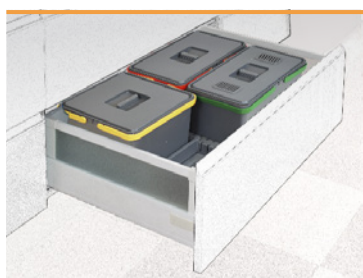

Interiorismo cajones Modulbox

1.2.3 INTERIORISMO MB PLUS

Contenedor residuos Metrópolis 12 + 12 L.

Medida cubos:

60

12 + 12 L.

Gris	Ref.	F33053
Embalaje		1 Ud.

Contenedor residuos Metrópolis 12 + 12 + 12 L.

Medida cubos:

80

12 + 12 + 2 L.

Gris	Ref.	F33054
Embalaje		1 Ud.

Contenedor residuos Metrópolis 12 + 12 + 12 + 12 L.

Medida cubos:

90

12 + 12 + 12 + 12 L.

Gris	Ref.	F33055
Embalaje		1 Ud.

Montaje Mínimo Requerido