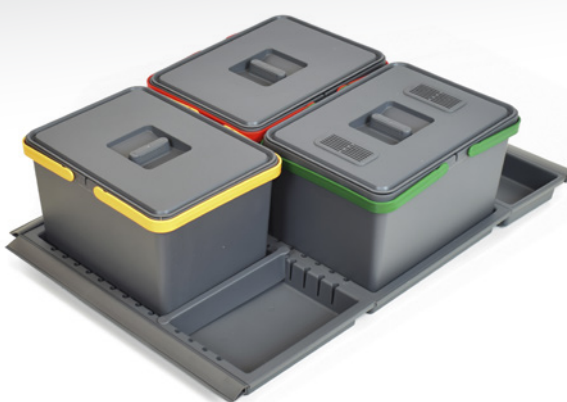

Interiorismo cajones Modulbox

1.2.3 INTERIORISMO MB PLUS

Contenedor residuos Metrópolis 12 + 12 L.

Medida cubos:

60

12 + 12 L.

Gris	Ref.	F33053
Embalaje		1 Ud.

Contenedor residuos Metrópolis 12 + 12 + 12 L.

Medida cubos:

80

12 + 12 + 2 L.

Gris	Ref.	F33054
Embalaje		1 Ud.

Contenedor residuos Metrópolis 12 + 12 + 12 + 12 L.

Medida cubos:

90

12 + 12 + 12 + 12 L.

Gris	Ref.	F33055
Embalaje		1 Ud.

Montaje Mínimo Requerido