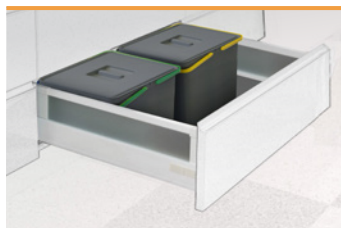

Interiorismo cajones Modulbox

1.2.3 INTERIORISMO MB PLUS

Contenedor residuos Metrópolis 12 + 12 L.

Medida cubos:

60

12 + 12 L.

Gris	Ref.	F33053
Embalaje		1 Ud.

Contenedor residuos Metrópolis 12 + 12 + 12 L.

Medida cubos:

80

12 + 12 + 2 L.

Gris	Ref.	F33054
Embalaje		1 Ud.

Contenedor residuos Metrópolis 12 + 12 + 12 + 12 L.

Medida cubos:

90

12 + 12 + 12 + 12 L.

Gris	Ref.	F33055
Embalaje		1 Ud.

Montaje Mínimo Requerido