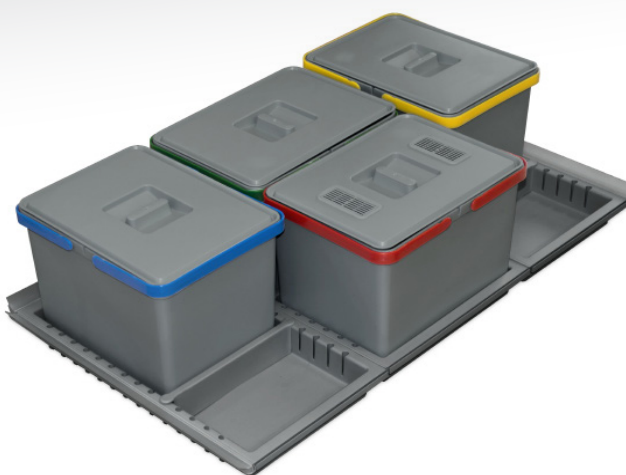

Interiorismo cajones Modulbox

1.2.3 INTERIORISMO MB PLUS

Contenedor residuos Metrópolis 12 + 12 L.

Medida cubos:

60

12 + 12 L.

Gris	Ref.	F33053
Embalaje		1 Ud.

Contenedor residuos Metrópolis 12 + 12 + 12 L.

Medida cubos:

80

12 + 12 + 2 L.

Gris	Ref.	F33054
Embalaje		1 Ud.

Contenedor residuos Metrópolis 12 + 12 + 12 + 12 L.

Medida cubos:

90

12 + 12 + 12 + 12 L.

Gris	Ref.	F33055
Embalaje		1 Ud.

Montaje Mínimo Requerido