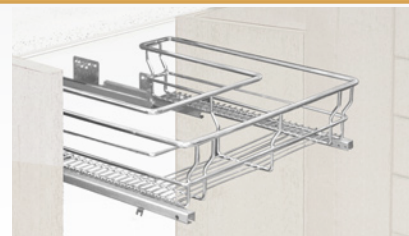

Sistema Alambre

Cesto Bajo Fregadero

Mínimo Montaje

Medidas Cesto

Opcional
Juego 3 recipientes

		MOD. 60	MOD. 80	MOD. 90
Set Cesto + Guías + Fijaciones	Ref.	F19250	F19251	F19252
			Embalaje 4 Uds.	
OPCIONAL		MOD. 60	MOD. 80	MOD. 90
Juego 3 Recip.	Ref.	F19263	F19264	F19265
			Embalaje 12 juegos	