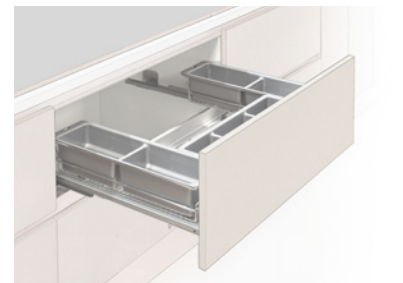

Sistema Alambre

Cesto Bajo Fregadero

Mínimo Montaje

Medidas Cesto

Opcional
Juego 3 recipientes

		MOD. 60	MOD. 80	MOD. 90
Set Cesto + Guías + Fijaciones	Ref.	F19250	F19251	F19252
			Embalaje 4 Uds.	
OPCIONAL		MOD. 60	MOD. 80	MOD. 90
Juego 3 Recip.	Ref.	F19263	F19264	F19265
			Embalaje 12 juegos	