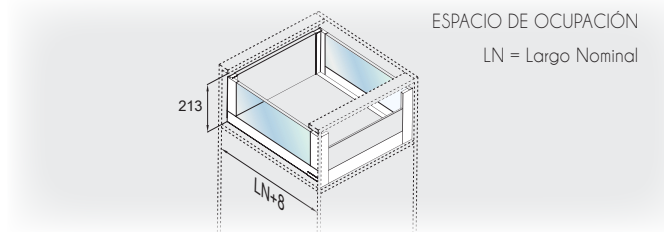

Cajón Interior Altura 151 mm. FRONTAL CRISTAL

Producto

Información Pedido Ref. Kit Cajón

CRISTAL MATEADO SEDA

Largo del Lateral	350	450	500
Ref. Con Guías	F92221	F92223	F92224
Embalaje	4 Sets		
W IG	*Añadir a la Ref. el acabado del color: Ej. F92221-IG		

Frontal metálico

15

L = LW - 100
Medida de las barras

Estabilizador INCLUIDO

Ancho Módulo	450	600	900	Metro Lineal
Ancho Frontal	318	468	768	20 barras de 1.1 mts.
Ref.	F92057	F92058	F92059	F92056
Embalaje	20 Uds.			
W IG	*Añadir a la Ref. el acabado del color: Ej. F92057-IG			