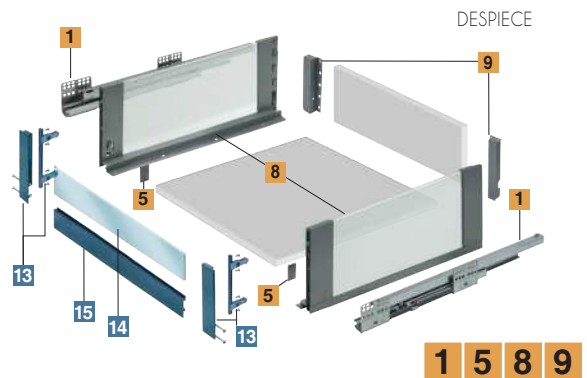

Cajón Interior Altura 151 mm. FRONTAL CRISTAL

Producto

Información Pedido Ref. Kit Cajón

CRISTAL MATEADO SEDA

Largo del Lateral	350	450	500
Ref. Con Guías	F92221	F92223	F92224
Embalaje	4 Sets		
W IG	*Añadir a la Ref. el acabado del color: Ej. F92221-IG		

Frontal metálico

15

L = LW - 100
Medida de las barras

Estabilizador INCLUIDO

Ancho Módulo	450	600	900	Metro Lineal
Ancho Frontal	318	468	768	20 barras de 1.1 mts.
Ref.	F92057	F92058	F92059	F92056
Embalaje	20 Uds.			
W IG	*Añadir a la Ref. el acabado del color: Ej. F92057-IG			

Soporte frontal de 151 mm.

13

Ref.	W	F92055-W
Ref.	IG	F92055-IG
Embalaje	20 Sets	

Set Captura para Cajón Interior

Ref.	W	F92001-W
Ref.	IG	F92001-IG
Embalaje	500 Sets	

Tapeta lateral Personalizable.

Consultar condiciones

Grafito	Ref.	F92033-IG
Blanco	Ref.	F92033-W
Embalaje	200 Ud.	

Cristal frontal

14

L = LW - 88
Medida del cristal

CRISTAL MATEADO SEDA

Ancho Módulo	450	600	900
Ref.	F92060	F92061	F92062
Embalaje	20 Uds.		

Medidas de montaje