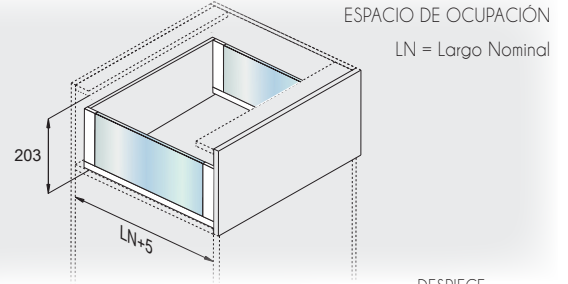

Cajón Altura 151 mm.

Producto

Información Pedido Ref. Kit Cajón

Largo del Lateral	350	450	500
Ref.	F92221	F92223	F92224
Con Guías			
Embalaje	4 Sets		
W IG	*Añadir a la Ref. el acabado del color: Ej. F92221-IG		

CORTE DE TABLERO DEL CAJÓN

Dimensiones para Tablero de 16 mm.

Fijación frontal con taco Ø 8 mm. expandible

Tapeta lateral Personalizable.

Medidas de montaje