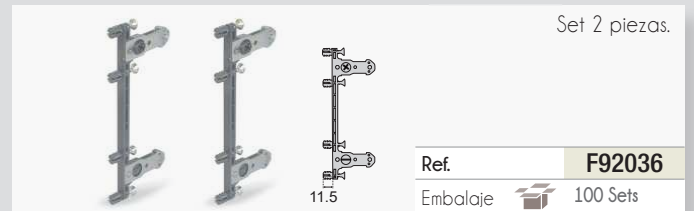

Cajón Altura 151 mm.

Producto

Información Pedido Ref. Kit Cajón

Largo del Lateral	350	450	500
Ref.	F92221	F92223	F92224
Con Guías			
Embalaje	4 Sets		
W IG	*Añadir a la Ref. el acabado del color: Ej. F92221-IG		

CORTE DE TABLERO DEL CAJÓN

Dimensiones para Tablero de 16 mm.

Fijación frontal con taco Ø 8 mm. expandible

Tapeta lateral Personalizable.

Medidas de montaje