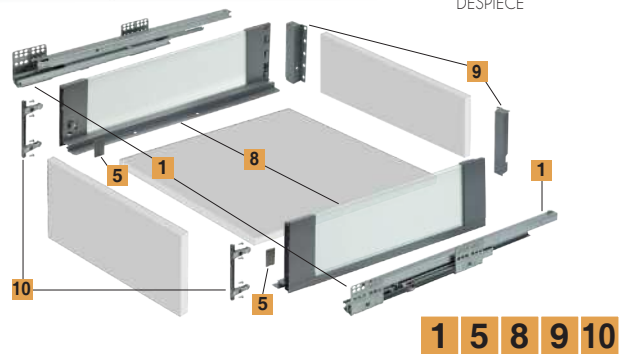

Cajón Altura 151 mm.

Producto

Información Pedido Ref. Kit Cajón

Largo del Lateral	350	450	500
Ref.	F92221	F92223	F92224
Con Guías			
Embalaje	4 Sets		
W IG	*Añadir a la Ref. el acabado del color: Ej. F92221-IG		

CORTE DE TABLERO DEL CAJÓN

Dimensiones para Tablero de 16 mm.

Fijación frontal con taco Ø 8 mm. expandible

Tapeta lateral Personalizable.

Medidas de montaje