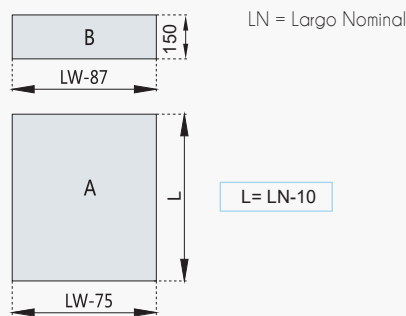

Cajón Altura 151 mm.

Producto

Información Pedido Ref. Kit Cajón

Largo del Lateral	350	450	500
Ref.	F92221	F92223	F92224
Con Guías			
Embalaje	4 Sets		
W IG	*Añadir a la Ref. el acabado del color: Ej. F92221-IG		

CORTE DE TABLERO DEL CAJÓN

Dimensiones para Tablero de 16 mm.

Fijación frontal con taco Ø 8 mm. expandible

Tapeta lateral Personalizable.

Medidas de montaje