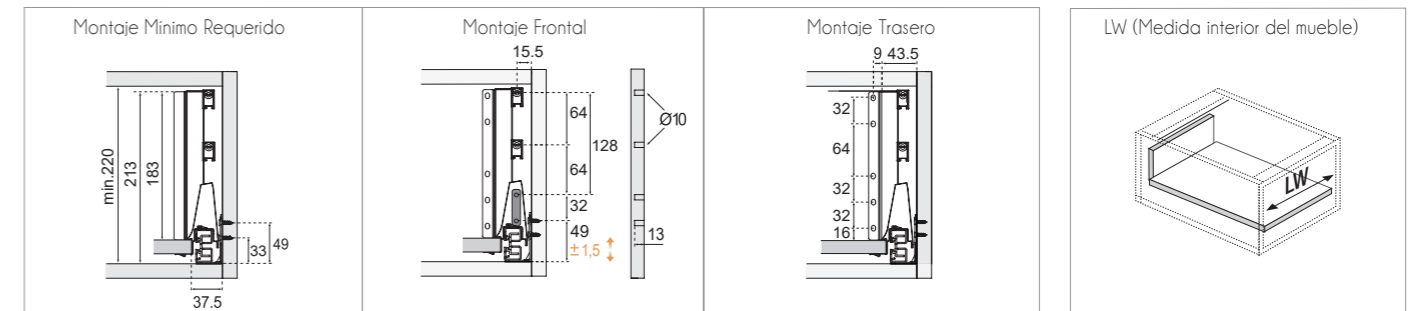

Cajón Cacerolero Altura 184 mm.

4 VARILLAS RECTANGULARES

Producto

Acabados

Información Pedido Ref. Kit Cajón

| Largo del Lateral | 270 | 350 | 400 | 450 | 500 |
|-------------------|--|--------|--------|--------|--------|
| 40 Kg. Con Guías | Ref. F91027 | F91035 | F91040 | F91045 | F91050 |
| 40 Kg. Con Guías | Ref. F91027 | F91021 | | | F91024 |
| 60 Kg. Con Guías | Ref. F91027 | | | F90004 | F90005 |
| Embalaje | 6 Sets | | | | |
| | *Añadir a la Ref. el acabado del color: Ej. F91050-G | | | | |

Trasera y varillas de 184 mm.

| Varilla | 270 | 350 | 400 | 450 | 500 |
|----------|--|--------|--------|--------|--------|
| Ref. | F91075 | F91076 | F91077 | F91078 | F91079 |
| Embalaje | 20 Sets | | | | |
| | *Añadir a la Ref. el acabado del color: Ej. F91079-G | | | | |

Medidas de montaje

40 Kg. Montaje Guías

60 Kg. Montaje Guías

Fijación frontal con taco Ø 10 expandible

Tapeta lateral Personalizable

GRANEL

Guías derecha e izquierda

| Modulo | 270 | 350 | 400 | 450 | 500 |
|--------------------|-------------|--------|--------|--------|--------|
| 40 Kg. AUTO CIERRE | Ref. F80227 | F80235 | F80240 | F80245 | F80250 |
| 40 Kg. PUSH | Ref. F80227 | F91017 | | | F91020 |
| 60 Kg. AUTO CIERRE | Ref. F80227 | | | F80251 | F80252 |
| Embalaje | 10 Sets | | | | |