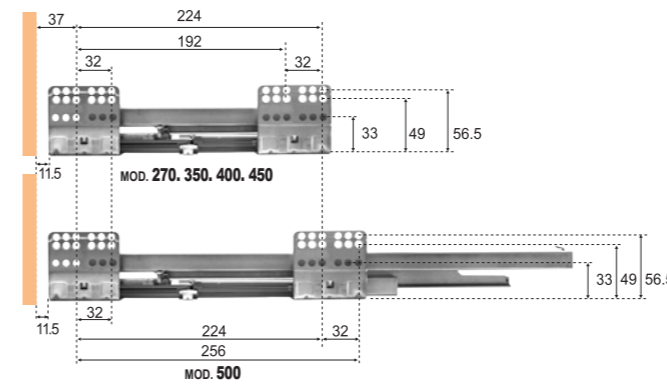

Cajón Cacerolero Altura 184 mm.

4 VARILLAS RECTANGULARES

Producto

Acabados

Información Pedido Ref. Kit Cajón

| Largo del Lateral | 270 | 350 | 400 | 450 | 500 |
|-------------------|--|--------|--------|--------|--------|
| 40 Kg. Con Guías | Ref. F91027 | F91035 | F91040 | F91045 | F91050 |
| 40 Kg. Con Guías | Ref. F91027 | F91021 | | | F91024 |
| 60 Kg. Con Guías | Ref. F91027 | | | F90004 | F90005 |
| Embalaje | 6 Sets | | | | |
| | *Añadir a la Ref. el acabado del color: Ej. F91050-G | | | | |

Trasera y varillas de 184 mm.

| Varilla | 270 | 350 | 400 | 450 | 500 |
|----------|--|--------|--------|--------|--------|
| Ref. | F91075 | F91076 | F91077 | F91078 | F91079 |
| Embalaje | 20 Sets | | | | |
| | *Añadir a la Ref. el acabado del color: Ej. F91079-G | | | | |

Medidas de montaje

40 Kg. Montaje Guías

60 Kg. Montaje Guías

Fijación frontal con taco Ø 10 expandible

Tapeta lateral Personalizable

GRANEL

Guías derecha e izquierda

| Modulo | 270 | 350 | 400 | 450 | 500 |
|--------------------|-------------|--------|--------|--------|--------|
| 40 Kg. AUTO CIERRE | Ref. F80227 | F80235 | F80240 | F80245 | F80250 |
| 40 Kg. PUSH | Ref. F80227 | F91017 | | | F91020 |
| 60 Kg. AUTO CIERRE | Ref. F80227 | | | F80251 | F80252 |
| Embalaje | 10 Sets | | | | |

Laterales derecha e izquierda

| Modulo | 270 | 350 | 400 | 450 | 500 |
|----------|--|--------|--------|--------|--------|
| Ref. | F91127 | F91135 | F91140 | F91145 | F91150 |
| Embalaje | 10 Sets | | | | |
| | *Añadir a la Ref. el acabado del color: Ej. F91127-G | | | | |