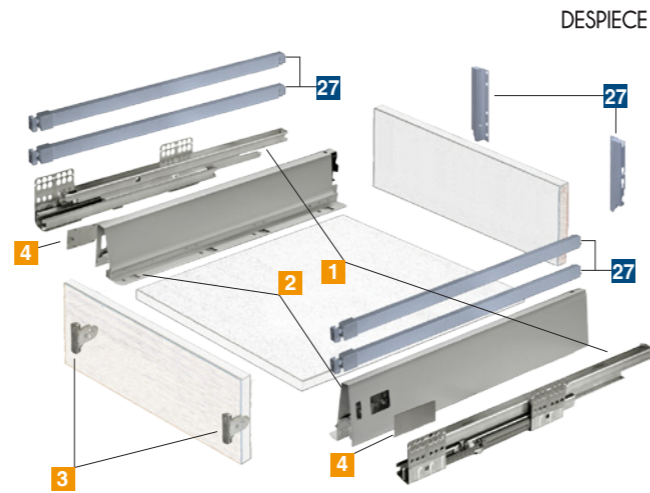

Cajón Cacerolero Altura 184 mm.

4 VARILLAS RECTANGULARES

Producto

Acabados

Información Pedido Ref. Kit Cajón

| Largo del Lateral | 270 | 350 | 400 | 450 | 500 |
|-------------------|--|--------|--------|--------|--------|
| 40 Kg. Con Guías | Ref. F91027 | F91035 | F91040 | F91045 | F91050 |
| 40 Kg. Con Guías | Ref. F91027 | F91021 | | | F91024 |
| 60 Kg. Con Guías | Ref. F91027 | | | F90004 | F90005 |
| Embalaje | 6 Sets | | | | |
| | *Añadir a la Ref. el acabado del color: Ej. F91050-G | | | | |

Trasera y varillas de 184 mm.

| Varilla | 270 | 350 | 400 | 450 | 500 |
|----------|--|--------|--------|--------|--------|
| Ref. | F91075 | F91076 | F91077 | F91078 | F91079 |
| Embalaje | 20 Sets | | | | |
| | *Añadir a la Ref. el acabado del color: Ej. F91079-G | | | | |

Medidas de montaje

40 Kg. Montaje Guías

60 Kg. Montaje Guías

Fijación frontal con taco Ø 10 expandible

Tapeta lateral Personalizable

GRANEL

Guías derecha e izquierda

| Modulo | 270 | 350 | 400 | 450 | 500 |
|--------------------|-------------|--------|--------|--------|--------|
| 40 Kg. AUTO CIERRE | Ref. F80227 | F80235 | F80240 | F80245 | F80250 |
| 40 Kg. PUSH | Ref. F80227 | F91017 | | | F91020 |
| 60 Kg. AUTO CIERRE | Ref. F80227 | | | F80251 | F80252 |
| Embalaje | 10 Sets | | | | |

Laterales derecha e izquierda

| Modulo | 270 | 350 | 400 | 450 | 500 |
|----------|--|--------|--------|--------|--------|
| Ref. | F91127 | F91135 | F91140 | F91145 | F91150 |
| Embalaje | 10 Sets | | | | |
| | *Añadir a la Ref. el acabado del color: Ej. F91127-G | | | | |