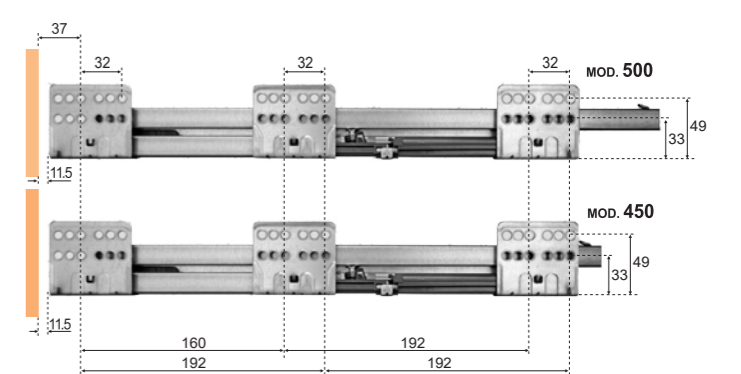

Cajón Cacerolero Altura 184 mm.

4 VARILLAS RECTANGULARES

Producto

Acabados

Información Pedido Ref. Kit Cajón

| Largo del Lateral | 270 | 350 | 400 | 450 | 500 |
|-------------------|--|--------|--------|--------|--------|
| 40 Kg. Con Guías | Ref. F91027 | F91035 | F91040 | F91045 | F91050 |
| 40 Kg. Con Guías | Ref. F91027 | F91021 | | | F91024 |
| 60 Kg. Con Guías | Ref. F91027 | | | F90004 | F90005 |
| Embalaje | 6 Sets | | | | |
| | *Añadir a la Ref. el acabado del color: Ej. F91050-G | | | | |

Trasera y varillas de 184 mm.

| Varilla | 270 | 350 | 400 | 450 | 500 |
|----------|--|--------|--------|--------|--------|
| Ref. | F91075 | F91076 | F91077 | F91078 | F91079 |
| Embalaje | 20 Sets | | | | |
| | *Añadir a la Ref. el acabado del color: Ej. F91079-G | | | | |

Medidas de montaje

40 Kg. Montaje Guías

60 Kg. Montaje Guías

Fijación frontal con taco Ø 10 expandible

Tapeta lateral Personalizable

GRANEL

Guías derecha e izquierda

| Modulo | 270 | 350 | 400 | 450 | 500 |
|--------------------|-------------|--------|--------|--------|--------|
| 40 Kg. AUTO CIERRE | Ref. F80227 | F80235 | F80240 | F80245 | F80250 |
| 40 Kg. PUSH | Ref. F80227 | F91017 | | | F91020 |
| 60 Kg. AUTO CIERRE | Ref. F80227 | | | F80251 | F80252 |
| Embalaje | 10 Sets | | | | |

Laterales derecha e izquierda

| Modulo | 270 | 350 | 400 | 450 | 500 |
|----------|--|--------|--------|--------|--------|
| Ref. | F91127 | F91135 | F91140 | F91145 | F91150 |
| Embalaje | 10 Sets | | | | |
| | *Añadir a la Ref. el acabado del color: Ej. F91127-G | | | | |