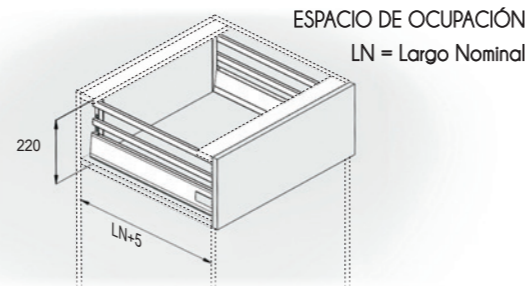

Cajón Cacerolero Altura 184 mm.

4 VARILLAS RECTANGULARES

Producto

Acabados

Información Pedido Ref. Kit Cajón

| Largo del Lateral | 270 | 350 | 400 | 450 | 500 |
|-------------------|--|--------|--------|--------|--------|
| 40 Kg. Con Guías | Ref. F91027 | F91035 | F91040 | F91045 | F91050 |
| 40 Kg. Con Guías | Ref. F91027 | F91021 | | | F91024 |
| 60 Kg. Con Guías | Ref. F91027 | | | F90004 | F90005 |
| Embalaje | 6 Sets | | | | |
| | *Añadir a la Ref. el acabado del color: Ej. F91050-G | | | | |

Medidas de montaje

40 Kg. Montaje Guías

60 Kg. Montaje Guías

Fijación frontal con taco Ø 10 expandible

Tapeta lateral Personalizable

GRANEL

Guías derecha e izquierda

| Modulo | 270 | 350 | 400 | 450 | 500 |
|--------------------|-------------|--------|--------|--------|--------|
| 40 Kg. AUTO CIERRE | Ref. F80227 | F80235 | F80240 | F80245 | F80250 |
| 40 Kg. PUSH | Ref. F80227 | F91017 | | | F91020 |
| 60 Kg. AUTO CIERRE | Ref. F80227 | | | F80251 | F80252 |
| Embalaje | 10 Sets | | | | |