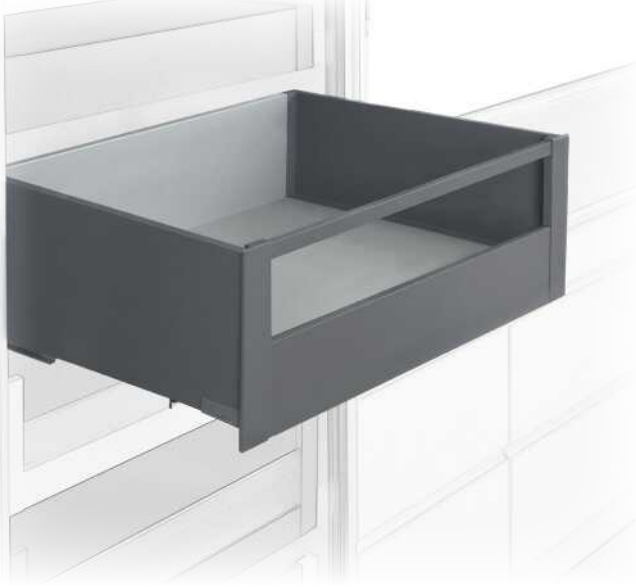

# Cajón Interior Altura 184 mm. FRONTAL VARILLA

## Información Pedido Ref. Kit Cajón

Largo del Lateral	270	350	400	450	500
Con AUTO CIERRE	Ref. F92027	F92028	F92029	F92030	F92031
Con GUÍAS PUSH	Ref. F92328				F92331
Embalaje	4 Sets				
<b>W IG</b>	*Añadir a la Ref. el acabado del color: Ej. F92028-IG				

## Frontal metálico

7

L = LW - 100  
Medida de las barras

Estabilizador INCLUIDO

Ancho Módulo	450	600	900	Metro Lineal
Ancho Frontal	318	468	768	20 barras de 1.1 mts.
Ref.	F92042	F92043	F92044	F92040
Embalaje	20 Ud.			
<b>W IG</b>	*Añadir a la Ref. el acabado del color: Ej. F92042-IG			