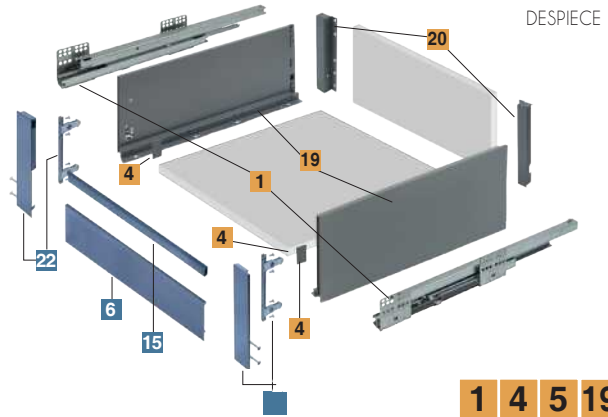

# Cajón Interior Altura 184 mm. FRONTAL VARILLA

## Información Pedido Ref. Kit Cajón

Largo del Lateral	270	350	400	450	500
Con AUTO CIERRE	Ref. F92027	F92028	F92029	F92030	F92031
Con GUÍAS PUSH	Ref. F92328				F92331
Embalaje	4 Sets				
<b>W IG</b>	*Añadir a la Ref. el acabado del color: Ej. F92028-IG				

## Frontal metálico

7

L = LW - 100  
Medida de las barras

Estabilizador INCLUIDO

Ancho Módulo	450	600	900	Metro Lineal
Ancho Frontal	318	468	768	20 barras de 1.1 mts.
Ref.	F92042	F92043	F92044	F92040
Embalaje	20 Ud.			
<b>W IG</b>	*Añadir a la Ref. el acabado del color: Ej. F92042-IG			