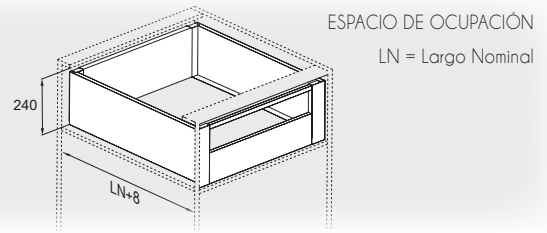

Cajón Interior Altura 184 mm. FRONTAL VARILLA

Producto